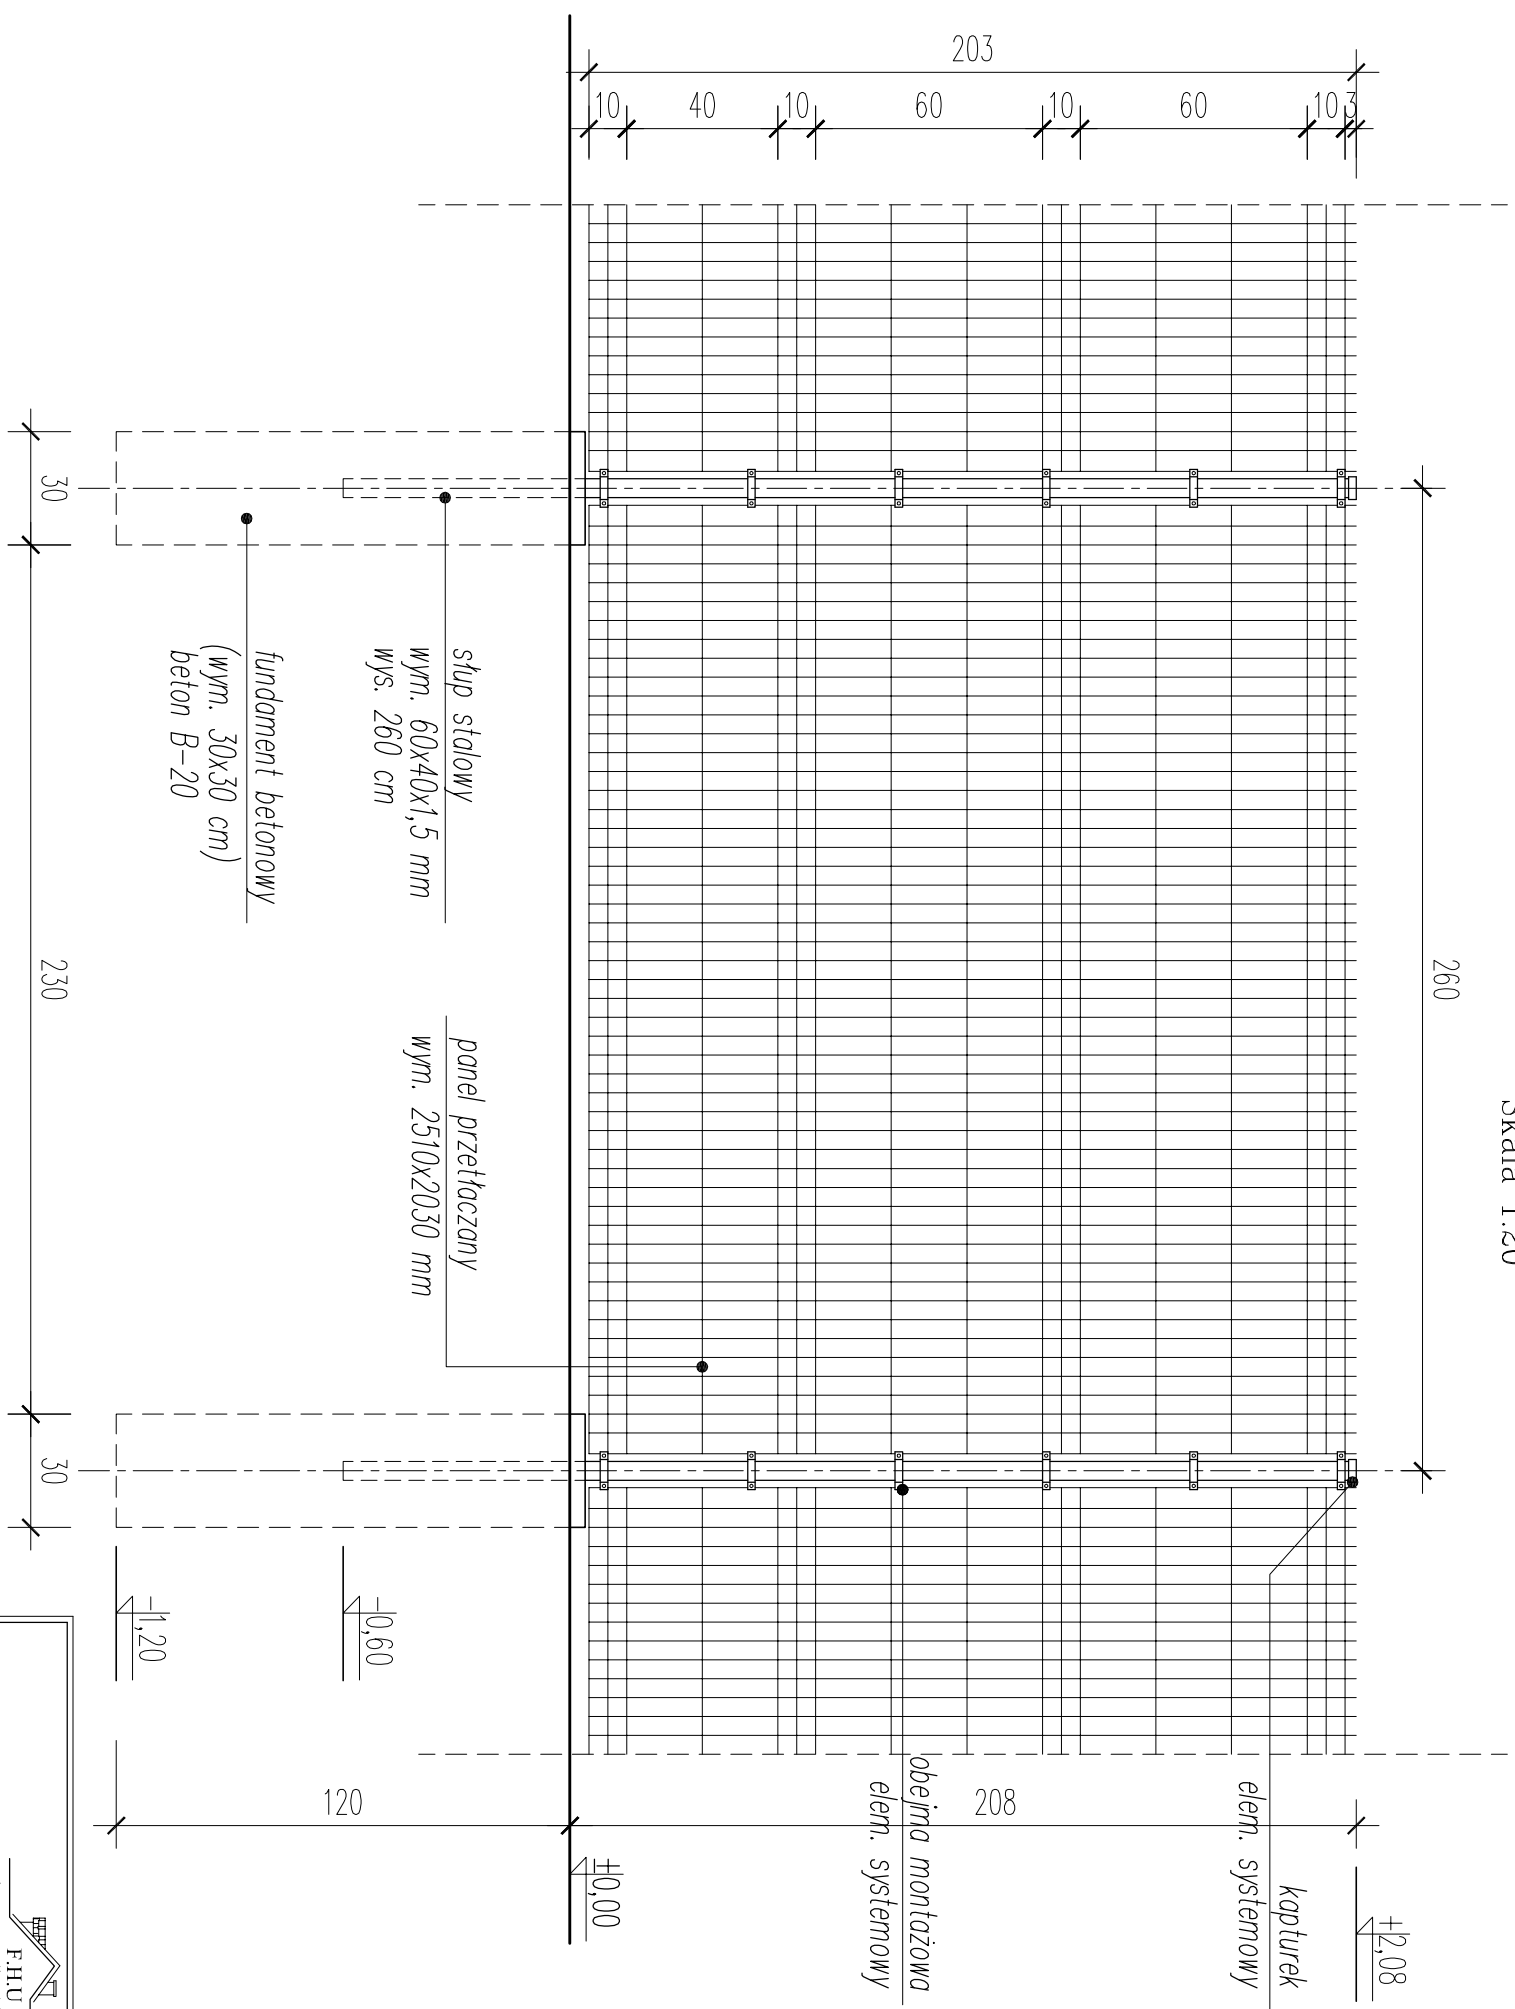

# Budowa gminnego boiska piłkarskiego w Tczowie

## Ogrodzenie boiska do gry w piłkę nożną. Ogrodzenie

Skala 1:20

BIURO PROJEKTOWE  
F.H.U. "ARMAX"  
Mitzce - Podborki 37 tel: (041) 274 - 99 - 22

Nazwa obiektu:  
Budowa gminnego boiska piłkarskiego w Tczowie

Investor:  
Gmina Teczów  
26-706 Teczów

Adres obiektu:  
Teczów Średni, Gm. Teczów  
dz. nr ewid. 589/7, 591/1, 592/1, 592/4

Przedmiot:  
Ogrodzenie boiska do gry w piłkę nożną  
Ogrodzenie terenu

Skala: 1:20  
Nr rys. 13.

PROJEKTOWAŁ:	Nazwisko: Miroslaw Grzyb	Nr uprawnień: BUA-III-8386/168/89	Data:	Podpis:
OPRACOWAŁ:	Dariusz Celuch			

Uwaga:  
1. Ogrodzenie wykonane z wykorzystaniem systemowego ogrodzenia wys. 2,0 m  
z paneli przetłaczanych z prętów stalowych zgrzewanych punktowo